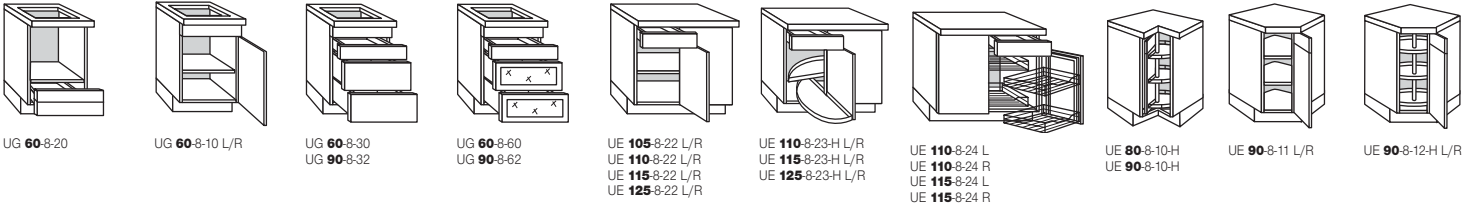

### Unterschranke mit Auszügen

U 30-8-27  
U 40-8-27  
U 45-8-27  
U 50-8-27  
U 60-8-27  
U 90-8-29

U 30-8-30  
U 40-8-30  
U 45-8-30  
U 50-8-30  
U 60-8-30  
U 90-8-32

U 30-8-60  
U 45-8-60  
U 50-8-60  
U 60-8-60  
U 90-8-62

U 30-8-33  
U 40-8-33  
U 45-8-33  
U 50-8-33  
U 60-8-33

U 30-8-35  
U 40-8-35  
U 45-8-35  
U 50-8-35  
U 60-8-35

UA 30-8-80 L  
UA 30-8-80 R

U 30-8-47

U 30-8-45

U 30-8-42  
U 40-8-42  
U 45-8-42  
U 50-8-42  
U 60-8-42

U 30-8-44 L  
U 30-8-44 R

Unterschranke für Einbaugeräte und für Kochmulden mit obenliegenden Schaltern | Eckunterschranke mit Einlegeböden, Halbkreis-Drehböden oder „Magic-Corner“

Eckunterschranke

UG 60-8-20 UG 60-8-10 L/R UG 60-8-30 UG 90-8-32 UG 60-8-60 UG 90-8-62 UE 105-8-22 L/R UE 110-8-22 L/R UE 115-8-22 L/R UE 125-8-22 L/R UE 110-8-23-H L/R UE 115-8-23-H L/R UE 125-8-23-H L/R UE 110-8-24 L UE 110-8-24 R UE 115-8-24 L UE 115-8-24 R UE 90-8-10-H UE 90-8-10-H UE 90-8-11 L/R UE 90-8-12-H L/R