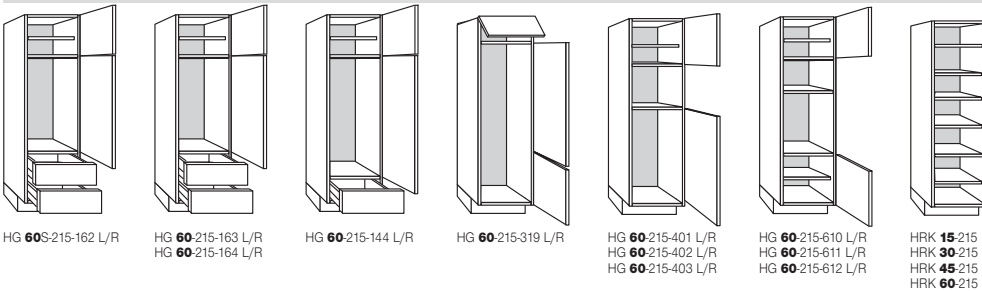

>> Hochschranke für Kühl-/Gefrierschränke und für Backöfen oder Mikrowellen sowie Hochschrankregal

HG 60S-215-162 L/R HG 60-215-163 L/R HG 60-215-164 L/R HG 60-215-144 L/R HG 60-215-319 L/R HG 60-215-401 L/R HG 60-215-402 L/R HG 60-215-403 L/R HG 60-215-610 L/R HG 60-215-611 L/R HG 60-215-612 L/R HRK 15-215 HRK 30-215 HRK 45-215 HRK 60-215