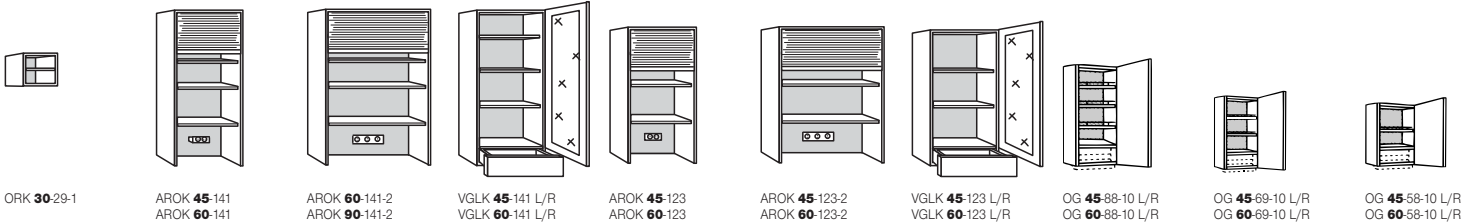

**Oberschränke/Aufsatzschränke** Korpushöhen: 88 cm, 69,8 cm, 58,6 cm, 34,9 cm, 29,4 cm, 141,3 cm, 123,1 cm

Oberschränke 88 cm

Oberschränke 69,8 cm

Oberschränke 58,6 cm

Oberschränke 34,9 cm und 29,4 cm

Oberschränke 141,3 cm

The models illustrated here are merely an extract from our comprehensive range. According to room layout, size of the household, lifestyle and individual taste, you can plan your dream kitchen down to the last detail with your kitchen specialist.