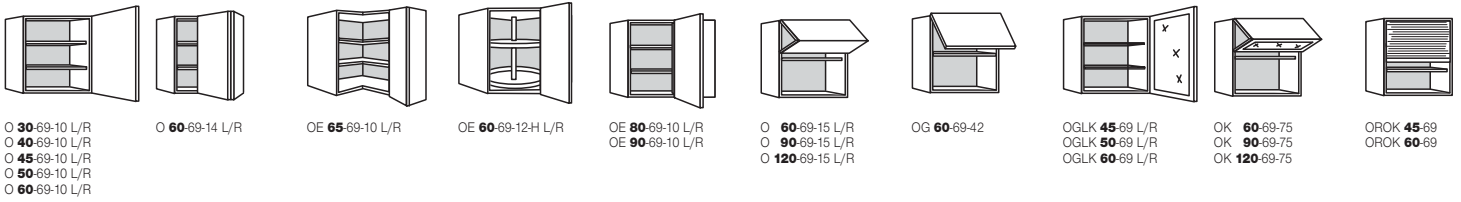

**Oberschränke/Aufsatzschränke** Korpushöhen: 88 cm, 69,8 cm, 58,6 cm, 34,9 cm, 29,4 cm, 141,3 cm, 123,1 cm

Oberschränke 88 cm

Oberschränke 69,8 cm

Oberschränke 58,6 cm

Oberschränke 34,9 cm und 29,4 cm

Oberschränke 141,3 cm