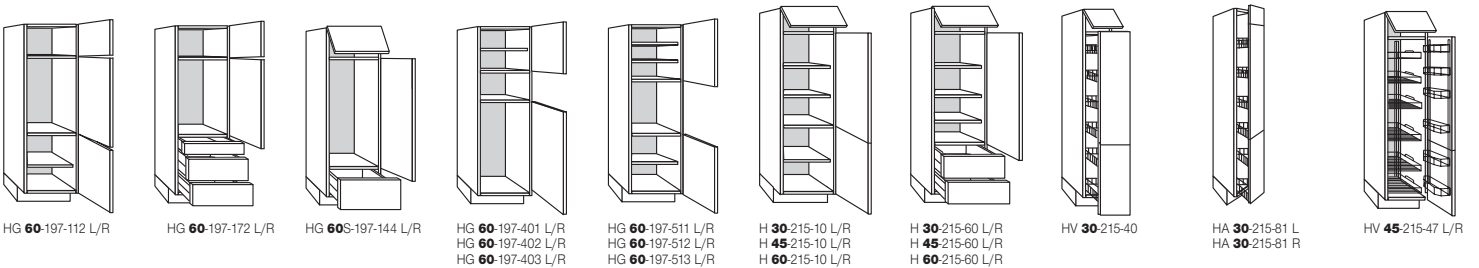

M 30-157-50 L/R M 45-157-50 L/R M 60-157-50 L/R MG 60-157-142 L/R MG 60-157-402 L/R MG 60-157-406 L/R H 30-197-10 L/R H 45-197-10 L/R H 60-197-10 L/R H 30-197-61 L/R H 45-197-61 L/R H 60-197-61 L/R H 30S-197-30 L/R H 45S-197-30 L/R H 60S-197-30 L/R HV 30-197-40 HA 30-197-81 L HA 30-197-81 R HV 45-197-47 L/R HRK 15-197 HRK 30-197 HRK 45-197 HRK 60-197

Hochschranke für Kühl-/Gefrierschränke

Hochschranke für Kühlung und Mikrowellen oder Backöfen

Hochschranke 215,6 cm

HG 60-197-112 L/R HG 60-197-172 L/R HG 60S-197-144 L/R HG 60-197-401 L/R HG 60-197-402 L/R HG 60-197-403 L/R HG 60-197-511 L/R HG 60-197-512 L/R HG 60-197-513 L/R H 30-215-10 L/R H 45-215-10 L/R H 60-215-10 L/R H 30-215-60 L/R H 45-215-60 L/R H 60-215-60 L/R HV 30-215-40 HA 30-215-81 L HA 30-215-81 R HV 45-215-47 L/R HRK 15-215 HRK 30-215 HRK 45-215 HRK 60-215