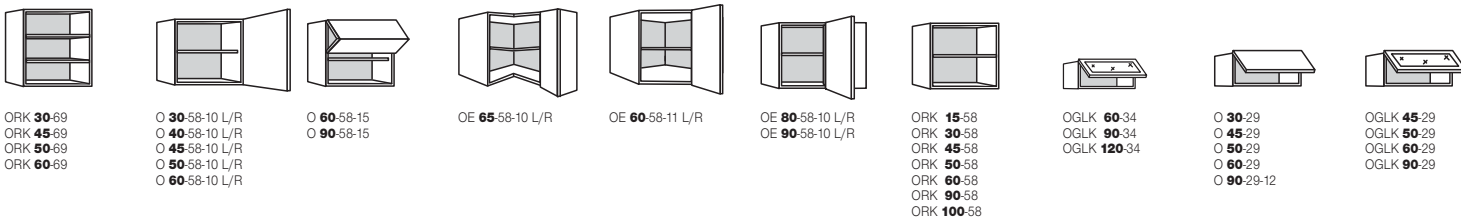

**Oberschränke/Aufsatzschränke** Korpushöhen: 88 cm, 69,8 cm, 58,6 cm, 34,9 cm, 29,4 cm, 141,3 cm, 123,1 cm

Oberschränke 88 cm

Oberschränke 69,8 cm

Oberschränke 58,6 cm

Oberschränke 34,9 cm und 29,4 cm

Oberschränke 141,3 cm

The models illustrated here are merely an extract from our comprehensive range. According to room layout, size of the household, lifestyle and individual taste, you can plan your dream kitchen down to the last detail with your kitchen specialist.