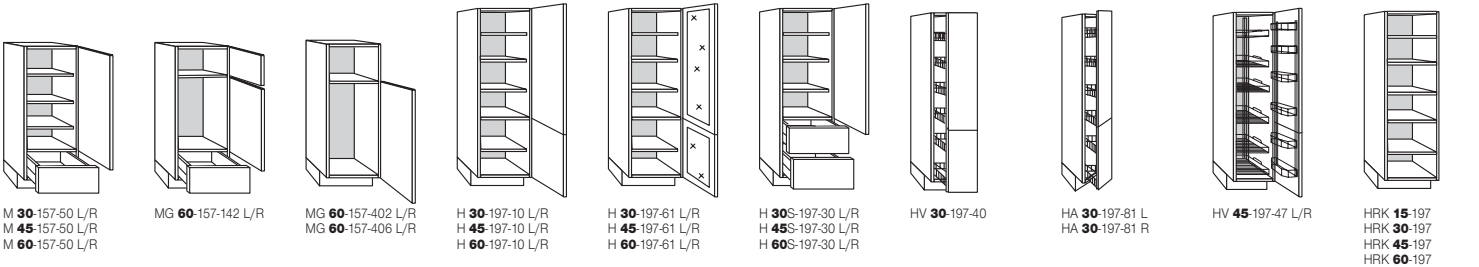

Unterschranke für Spülen

Eckunterschranke für Spülen

Unterschranke 70,0 cm

Unterschrankregale

US 40-8-10 L/R US 45-8-10 L/R US 50-8-10 L/R US 60-8-10 L/R US 50-8-38 US 60-8-38 USE 110-8-12 L/R USE 115-8-12 L/R USE 125-8-12 L/R USE 90-8-135 L/R USE 105-8-135 L/R USE 90-8-11 L/R U 30-8-30-7 U 40-8-30-7 U 45-8-30-7 U 50-8-30-7 U 60-8-30-7 U 90-8-32-7 U 30S-8-60-7 U 45S-8-60-7 U 50S-8-60-7 U 60S-8-60-7 U 90S-8-62-7 U 30-8-33-7 U 40-8-33-7 U 45-8-33-7 U 50-8-33-7 U 60-8-33-7 URK 30-8 URK 40-8 URK 45-8 URK 50-8 URK 60-8 URK 15-8

**Hochschranke** Korpusshöhen: 127,6 cm, 157 cm, 197,4 cm, 215,6 cm

Hochschranke mittelhoch 127,6 cm

Hochschranke für Kühl-/Gefrierschränke und für Backöfen oder Mikrowellen | Hochschrankregal

M 30-127-10 L/R M 45-127-10 L/R M 60-127-10 L/R M 30-127-61 L/R M 60-127-61 L/R M 45-127-36 L/R M 60-127-36 L/R M 60-127-14 L/R MV 30-127-40 MA 30-127-81 L MA 30-127-81 R MG 60-127-114 L/R MG 90-127-512 MG 60-127-563 MRK 30-127 MRK 45-127 MRK 60-127

Hochschranke 157 cm

Hochschranke 197,4 cm

M 30-157-50 L/R M 45-157-50 L/R M 60-157-50 L/R MG 60-157-142 L/R MG 60-157-402 L/R MG 60-157-406 L/R H 30-197-10 L/R H 45-197-10 L/R H 60-197-10 L/R H 30-197-61 L/R H 45-197-61 L/R H 60-197-61 L/R H 30S-197-30 L/R H 45S-197-30 L/R H 60S-197-30 L/R HV 30-197-40 HA 30-197-81 L HA 30-197-81 R HV 45-197-47 L/R HRK 15-197 HRK 30-197 HRK 45-197 HRK 60-197