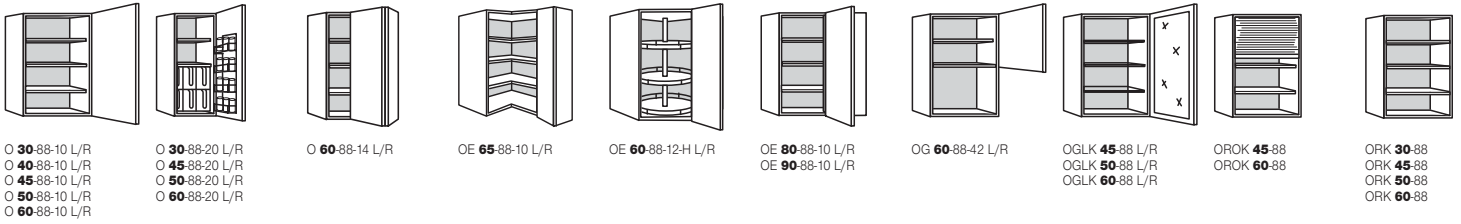

Hochschranke 157 cm

Hochschranke 197,4 cm

M 30-157-50 L/R M 45-157-50 L/R M 60-157-50 L/R MG 60-157-142 L/R MG 60-157-402 L/R MG 60-157-406 L/R H 30-197-10 L/R H 45-197-10 L/R H 60-197-10 L/R H 30-197-61 L/R H 45-197-61 L/R H 60-197-61 L/R H 30S-197-30 L/R H 45S-197-30 L/R H 60S-197-30 L/R HV 30-197-40 HA 30-197-81 L HA 30-197-81 R HV 45-197-47 L/R HRK 15-197 HRK 30-197 HRK 45-197 HRK 60-197

Hochschranke für Kühl-/Gefrierschränke

Hochschranke für Kühlung und Mikrowellen oder Backöfen

Hochschranke 215,6 cm

HG 60-197-112 L/R HG 60-197-172 L/R HG 60S-197-144 L/R HG 60-197-401 L/R HG 60-197-402 L/R HG 60-197-403 L/R HG 60-197-511 L/R HG 60-197-512 L/R HG 60-197-513 L/R H 30-215-10 L/R H 45-215-10 L/R H 60-215-10 L/R H 30-215-60 L/R H 45-215-60 L/R H 60-215-60 L/R HV 30-215-40 HA 30-215-81 L HA 30-215-81 R HV 45-215-47 L/R HRK 15-215 HRK 30-215 HRK 45-215 HRK 60-215

**Oberschränke/Aufsatzschränke** Korpushöhen: 88 cm, 69,8 cm, 58,6 cm, 34,9 cm, 29,4 cm, 141,3 cm, 123,1 cm

Oberschränke 88 cm

Oberschränke 69,8 cm

Oberschränke 58,6 cm

Oberschränke 34,9 cm und 29,4 cm

Oberschränke 141,3 cm