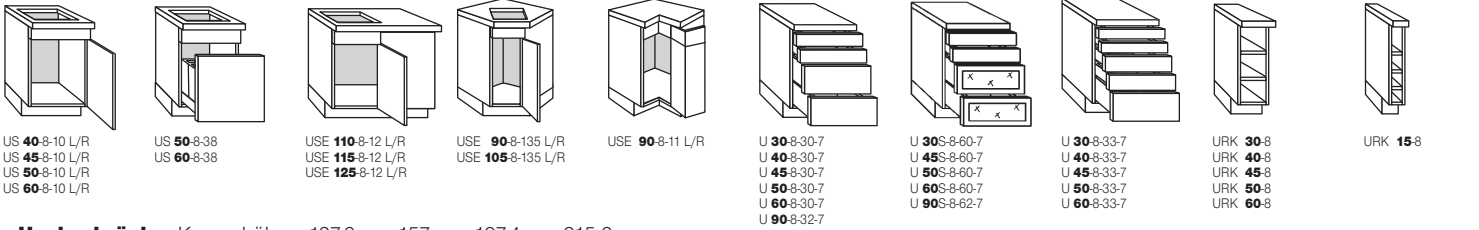

U 30-8-33  
U 40-8-33  
U 45-8-33  
U 50-8-33  
U 60-8-33

U 30-8-35  
U 40-8-35  
U 45-8-35  
U 50-8-35  
U 60-8-35

UA 30-8-80 L  
UA 30-8-80 R

U 30-8-47

U 30-8-45

U 30-8-42  
U 40-8-42  
U 45-8-42  
U 50-8-42  
U 60-8-42

U 30-8-44 L  
U 30-8-44 R

Unterschranke für Einbaugeräte und für Kochmulden mit obenliegenden Schaltern | Eckunterschranke mit Einlegeböden, Halbkreis-Drehböden oder „Magic-Corner“

Eckunterschranke

UG 60-8-20 UG 60-8-10 L/R UG 60-8-30 UG 90-8-32 UG 60-8-60 UG 90-8-62 UE 105-8-22 L/R UE 110-8-22 L/R UE 115-8-22 L/R UE 125-8-22 L/R UE 110-8-23-H L/R UE 115-8-23-H L/R UE 125-8-23-H L/R UE 110-8-24 L UE 110-8-24 R UE 115-8-24 L UE 115-8-24 R UE 90-8-10-H UE 90-8-10-H UE 90-8-11 L/R UE 90-8-12-H L/R

Unterschranke für Spülen

Eckunterschranke für Spülen

Unterschranke 70,0 cm

Unterschrankregale

US 40-8-10 L/R US 45-8-10 L/R US 50-8-10 L/R US 60-8-10 L/R US 50-8-38 US 60-8-38 USE 110-8-12 L/R USE 115-8-12 L/R USE 125-8-12 L/R USE 90-8-135 L/R USE 105-8-135 L/R USE 90-8-11 L/R U 30-8-30-7 U 40-8-30-7 U 45-8-30-7 U 50-8-30-7 U 60-8-30-7 U 90-8-32-7 U 30S-8-60-7 U 45S-8-60-7 U 50S-8-60-7 U 60S-8-60-7 U 90S-8-62-7 U 30-8-33-7 U 40-8-33-7 U 45-8-33-7 U 50-8-33-7 U 60-8-33-7 URK 30-8 URK 40-8 URK 45-8 URK 50-8 URK 60-8 URK 15-8

**Hochschranke** Korpusshöhen: 127,6 cm, 157 cm, 197,4 cm, 215,6 cm

Hochschranke mittelhoch 127,6 cm

Hochschranke für Kühl-/Gefrierschränke und für Backöfen oder Mikrowellen | Hochschrankregal

M 30-127-10 L/R M 45-127-10 L/R M 60-127-10 L/R M 30-127-61 L/R M 60-127-61 L/R M 45-127-36 L/R M 60-127-36 L/R M 60-127-14 L/R MV 30-127-40 MA 30-127-81 L MA 30-127-81 R MG 60-127-114 L/R MG 90-127-512 MG 60-127-563 MRK 30-127 MRK 45-127 MRK 60-127