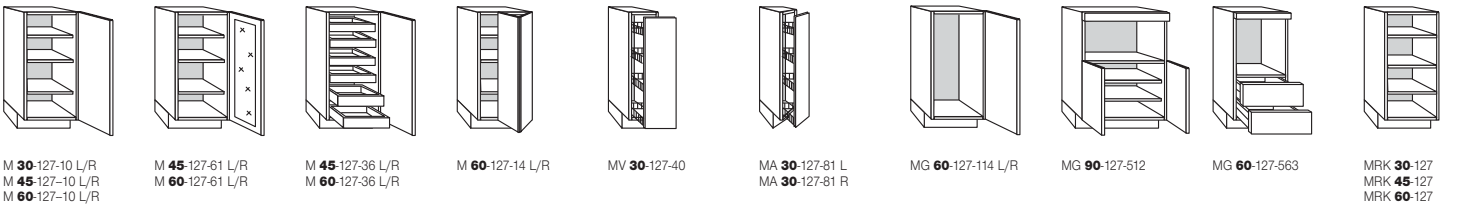

U 30-8-44 L  
U 30-8-44 R

Unterschranke für Einbaugeräte und für Kochmulden mit obenliegenden Schaltern | Eckunterschranke mit Einlegeböden, Halbkreis-Drehböden oder „Magic-Corner“

Eckunterschranke

UG 60-8-20 UG 60-8-10 L/R UG 60-8-30 UG 90-8-32 UG 60-8-60 UG 90-8-62 UE 105-8-22 L/R UE 110-8-22 L/R UE 115-8-22 L/R UE 125-8-22 L/R UE 110-8-23-H L/R UE 115-8-23-H L/R UE 125-8-23-H L/R UE 110-8-24 L UE 110-8-24 R UE 115-8-24 L UE 115-8-24 R UE 90-8-10-H UE 90-8-10-H UE 90-8-11 L/R UE 90-8-12-H L/R

Unterschranke für Spülen

Eckunterschranke für Spülen

Unterschranke 70,0 cm

Unterschrankregale

US 40-8-10 L/R US 45-8-10 L/R US 50-8-10 L/R US 60-8-10 L/R US 50-8-38 US 60-8-38 USE 110-8-12 L/R USE 115-8-12 L/R USE 125-8-12 L/R USE 90-8-135 L/R USE 105-8-135 L/R USE 90-8-11 L/R U 30-8-30-7 U 40-8-30-7 U 45-8-30-7 U 50-8-30-7 U 60-8-30-7 U 90-8-32-7 U 30S-8-60-7 U 45S-8-60-7 U 50S-8-60-7 U 60S-8-60-7 U 90S-8-62-7 U 30-8-33-7 U 40-8-33-7 U 45-8-33-7 U 50-8-33-7 U 60-8-33-7 URK 30-8 URK 40-8 URK 45-8 URK 50-8 URK 60-8 URK 15-8

**Hochschranke** Korpusshöhen: 127,6 cm, 157 cm, 197,4 cm, 215,6 cm

Hochschranke mittelhoch 127,6 cm

Hochschranke für Kühl-/Gefrierschränke und für Backöfen oder Mikrowellen | Hochschrankregal

M 30-127-10 L/R M 45-127-10 L/R M 60-127-10 L/R M 30-127-61 L/R M 60-127-61 L/R M 45-127-36 L/R M 60-127-36 L/R M 60-127-14 L/R MV 30-127-40 MA 30-127-81 L MA 30-127-81 R MG 60-127-114 L/R MG 90-127-512 MG 60-127-563 MRK 30-127 MRK 45-127 MRK 60-127